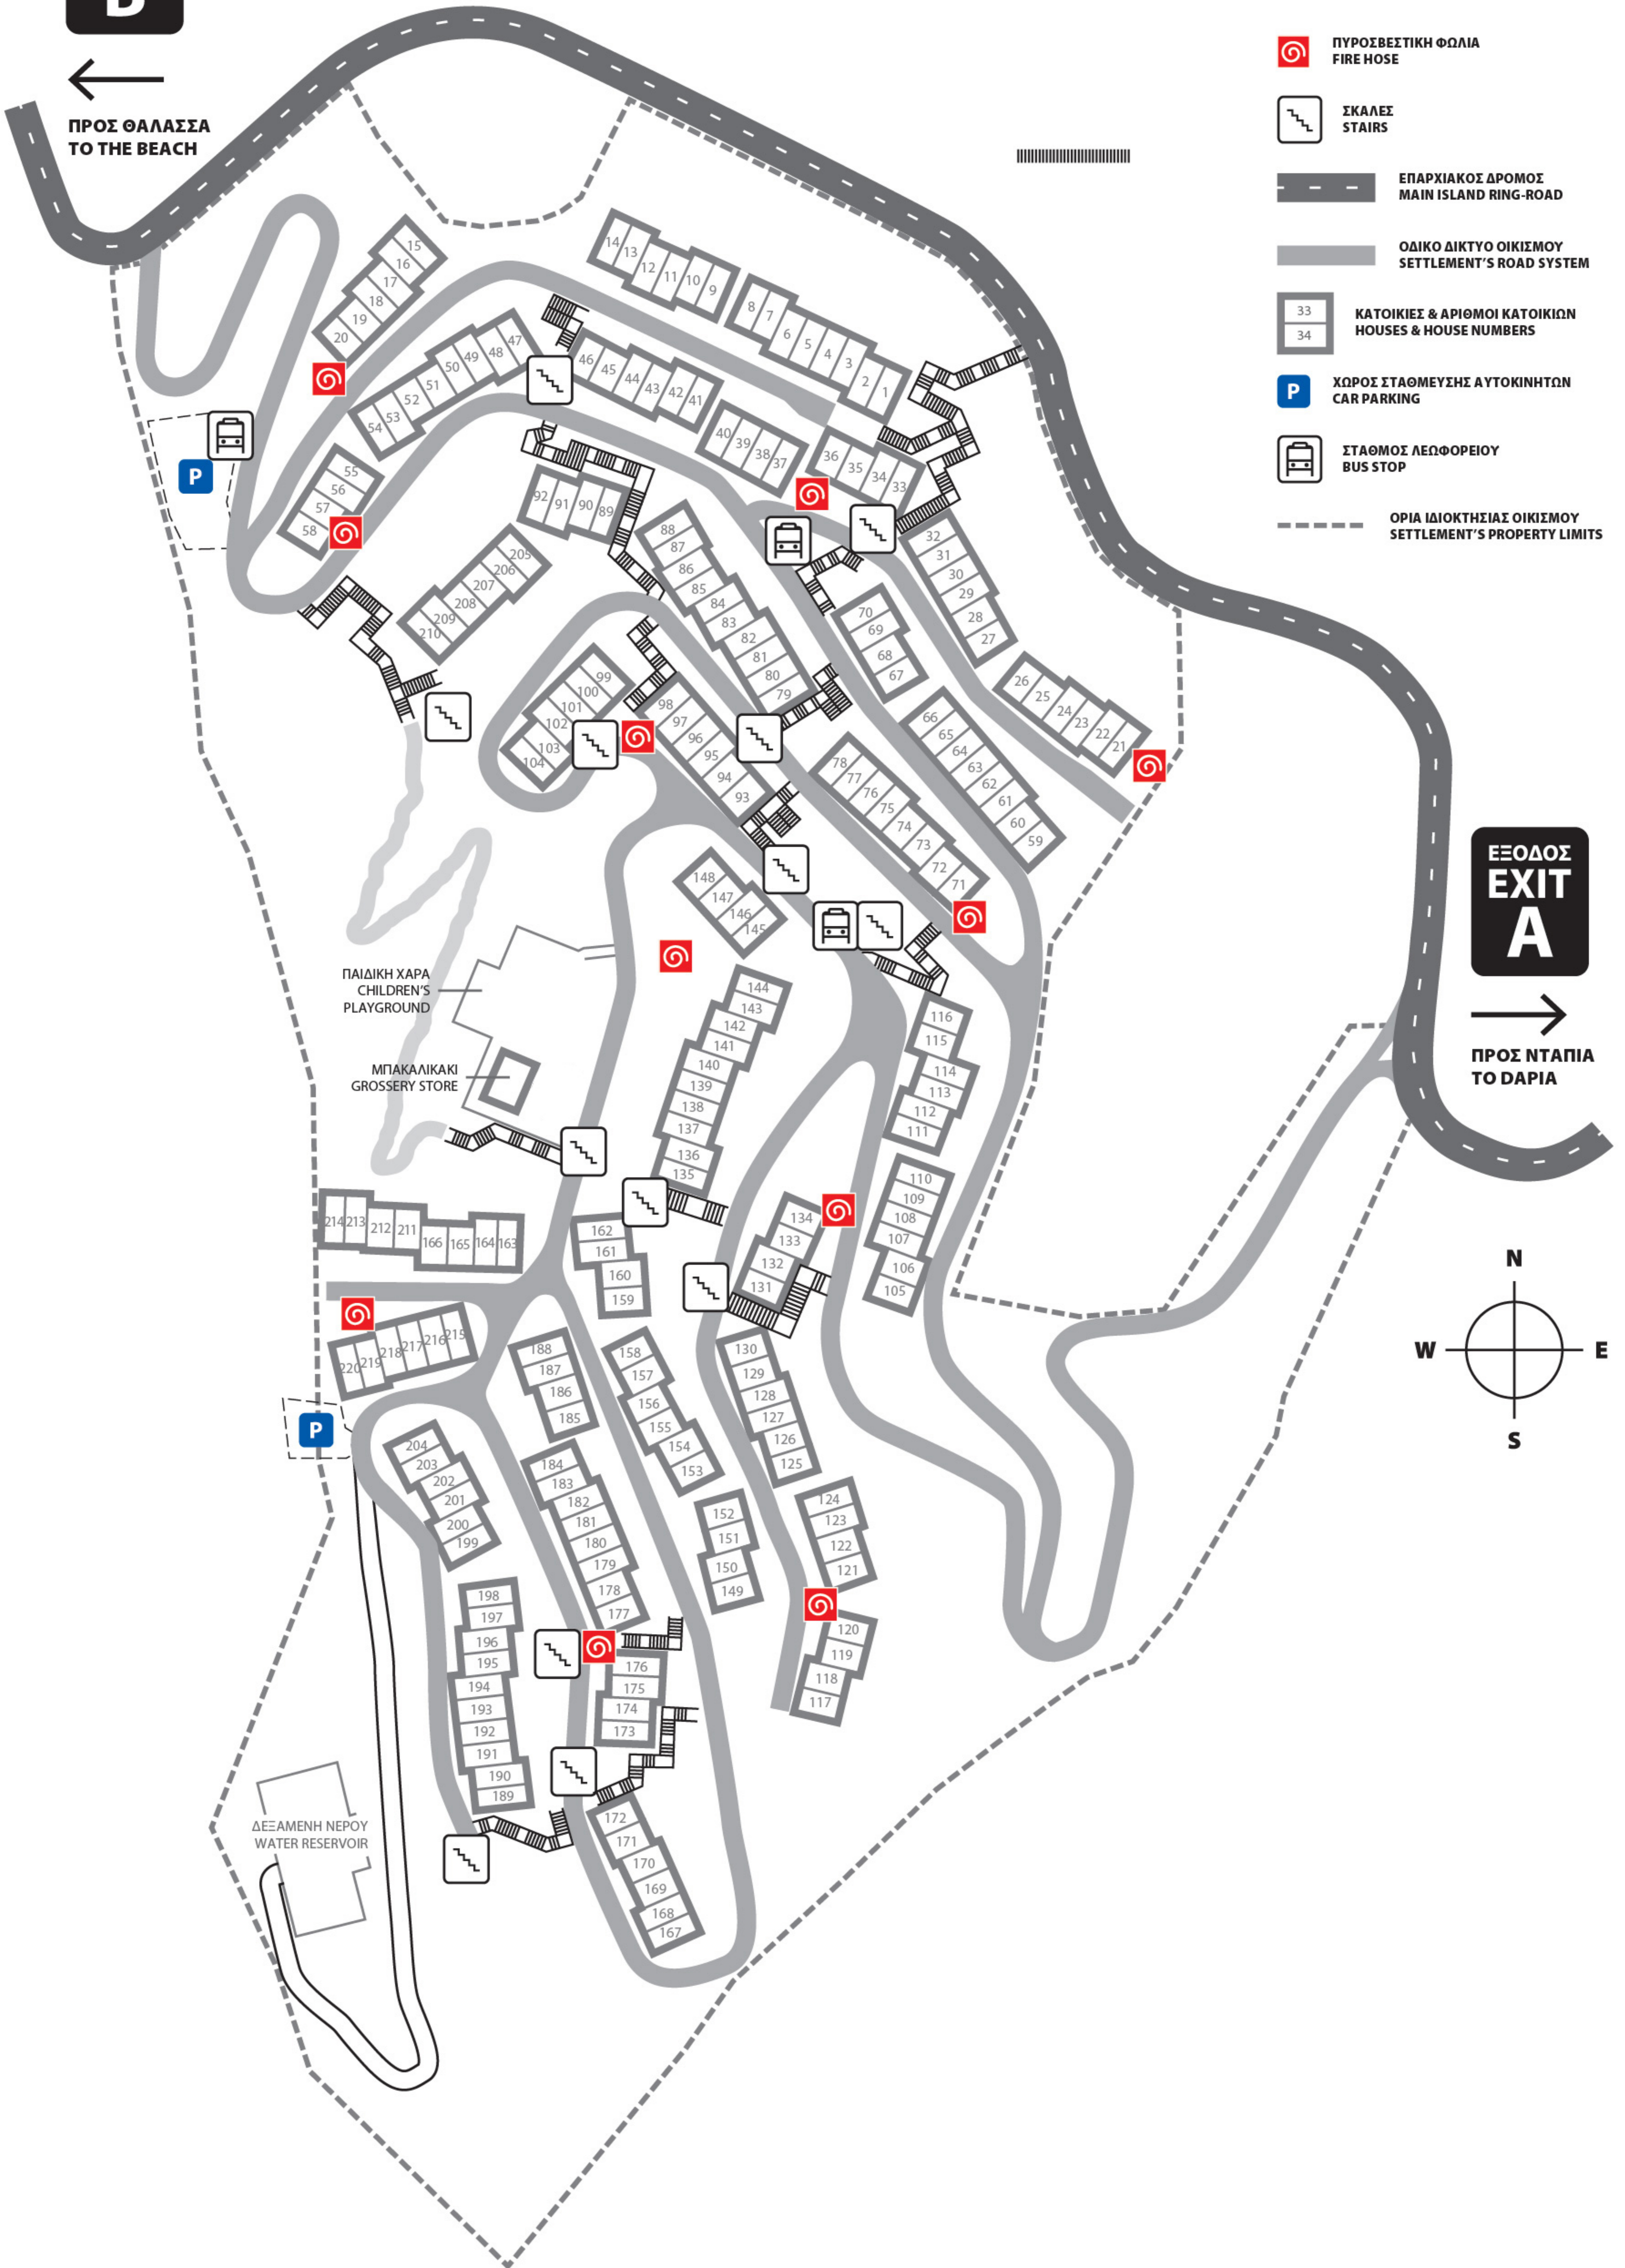

ΚΑΤΟΨΗ ΟΙΚΙΣΜΟΥ & ΔΙΟΔΟΙ ΕΞΟΔΟΥ SETTLEMENT'S TOP VIEW & EXIT ROUTES

ΕΞΟΔΟΣ
EXIT
B

←
ΠΡΟΣ ΘΑΛΑΣΣΑ
TO THE BEACH

-  ΠΥΡΟΣΒΕΤΙΚΗ ΦΩΛΙΑ
FIRE HOSE
-  ΣΚΑΛΕΣ
STAIRS
-  ΕΠΑΡΧΙΑΚΟΣ ΔΡΟΜΟΣ
MAIN ISLAND RING-ROAD
-  ΟΔΙΚΟ ΔΙΚΤΥΟ ΟΙΚΙΣΜΟΥ
SETTLEMENT'S ROAD SYSTEM
-  ΚΑΤΟΙΚΙΕΣ & ΑΡΙΘΜΟΙ ΚΑΤΟΙΚΙΩΝ
HOUSES & HOUSE NUMBERS
-  ΧΩΡΟΣ ΣΤΑΘΜΕΥΣΗΣ ΑΥΤΟΚΙΝΗΤΩΝ
CAR PARKING
-  ΣΤΑΘΜΟΣ ΛΕΩΦΟΡΕΙΟΥ
BUS STOP
-  ΟΡΙΑ ΙΔΙΟΚΤΗΣΙΑΣ ΟΙΚΙΣΜΟΥ
SETTLEMENT'S PROPERTY LIMITS

ΕΞΟΔΟΣ
EXIT
A

→
ΠΡΟΣ ΝΤΑΠΙΑ
TO DAFIA